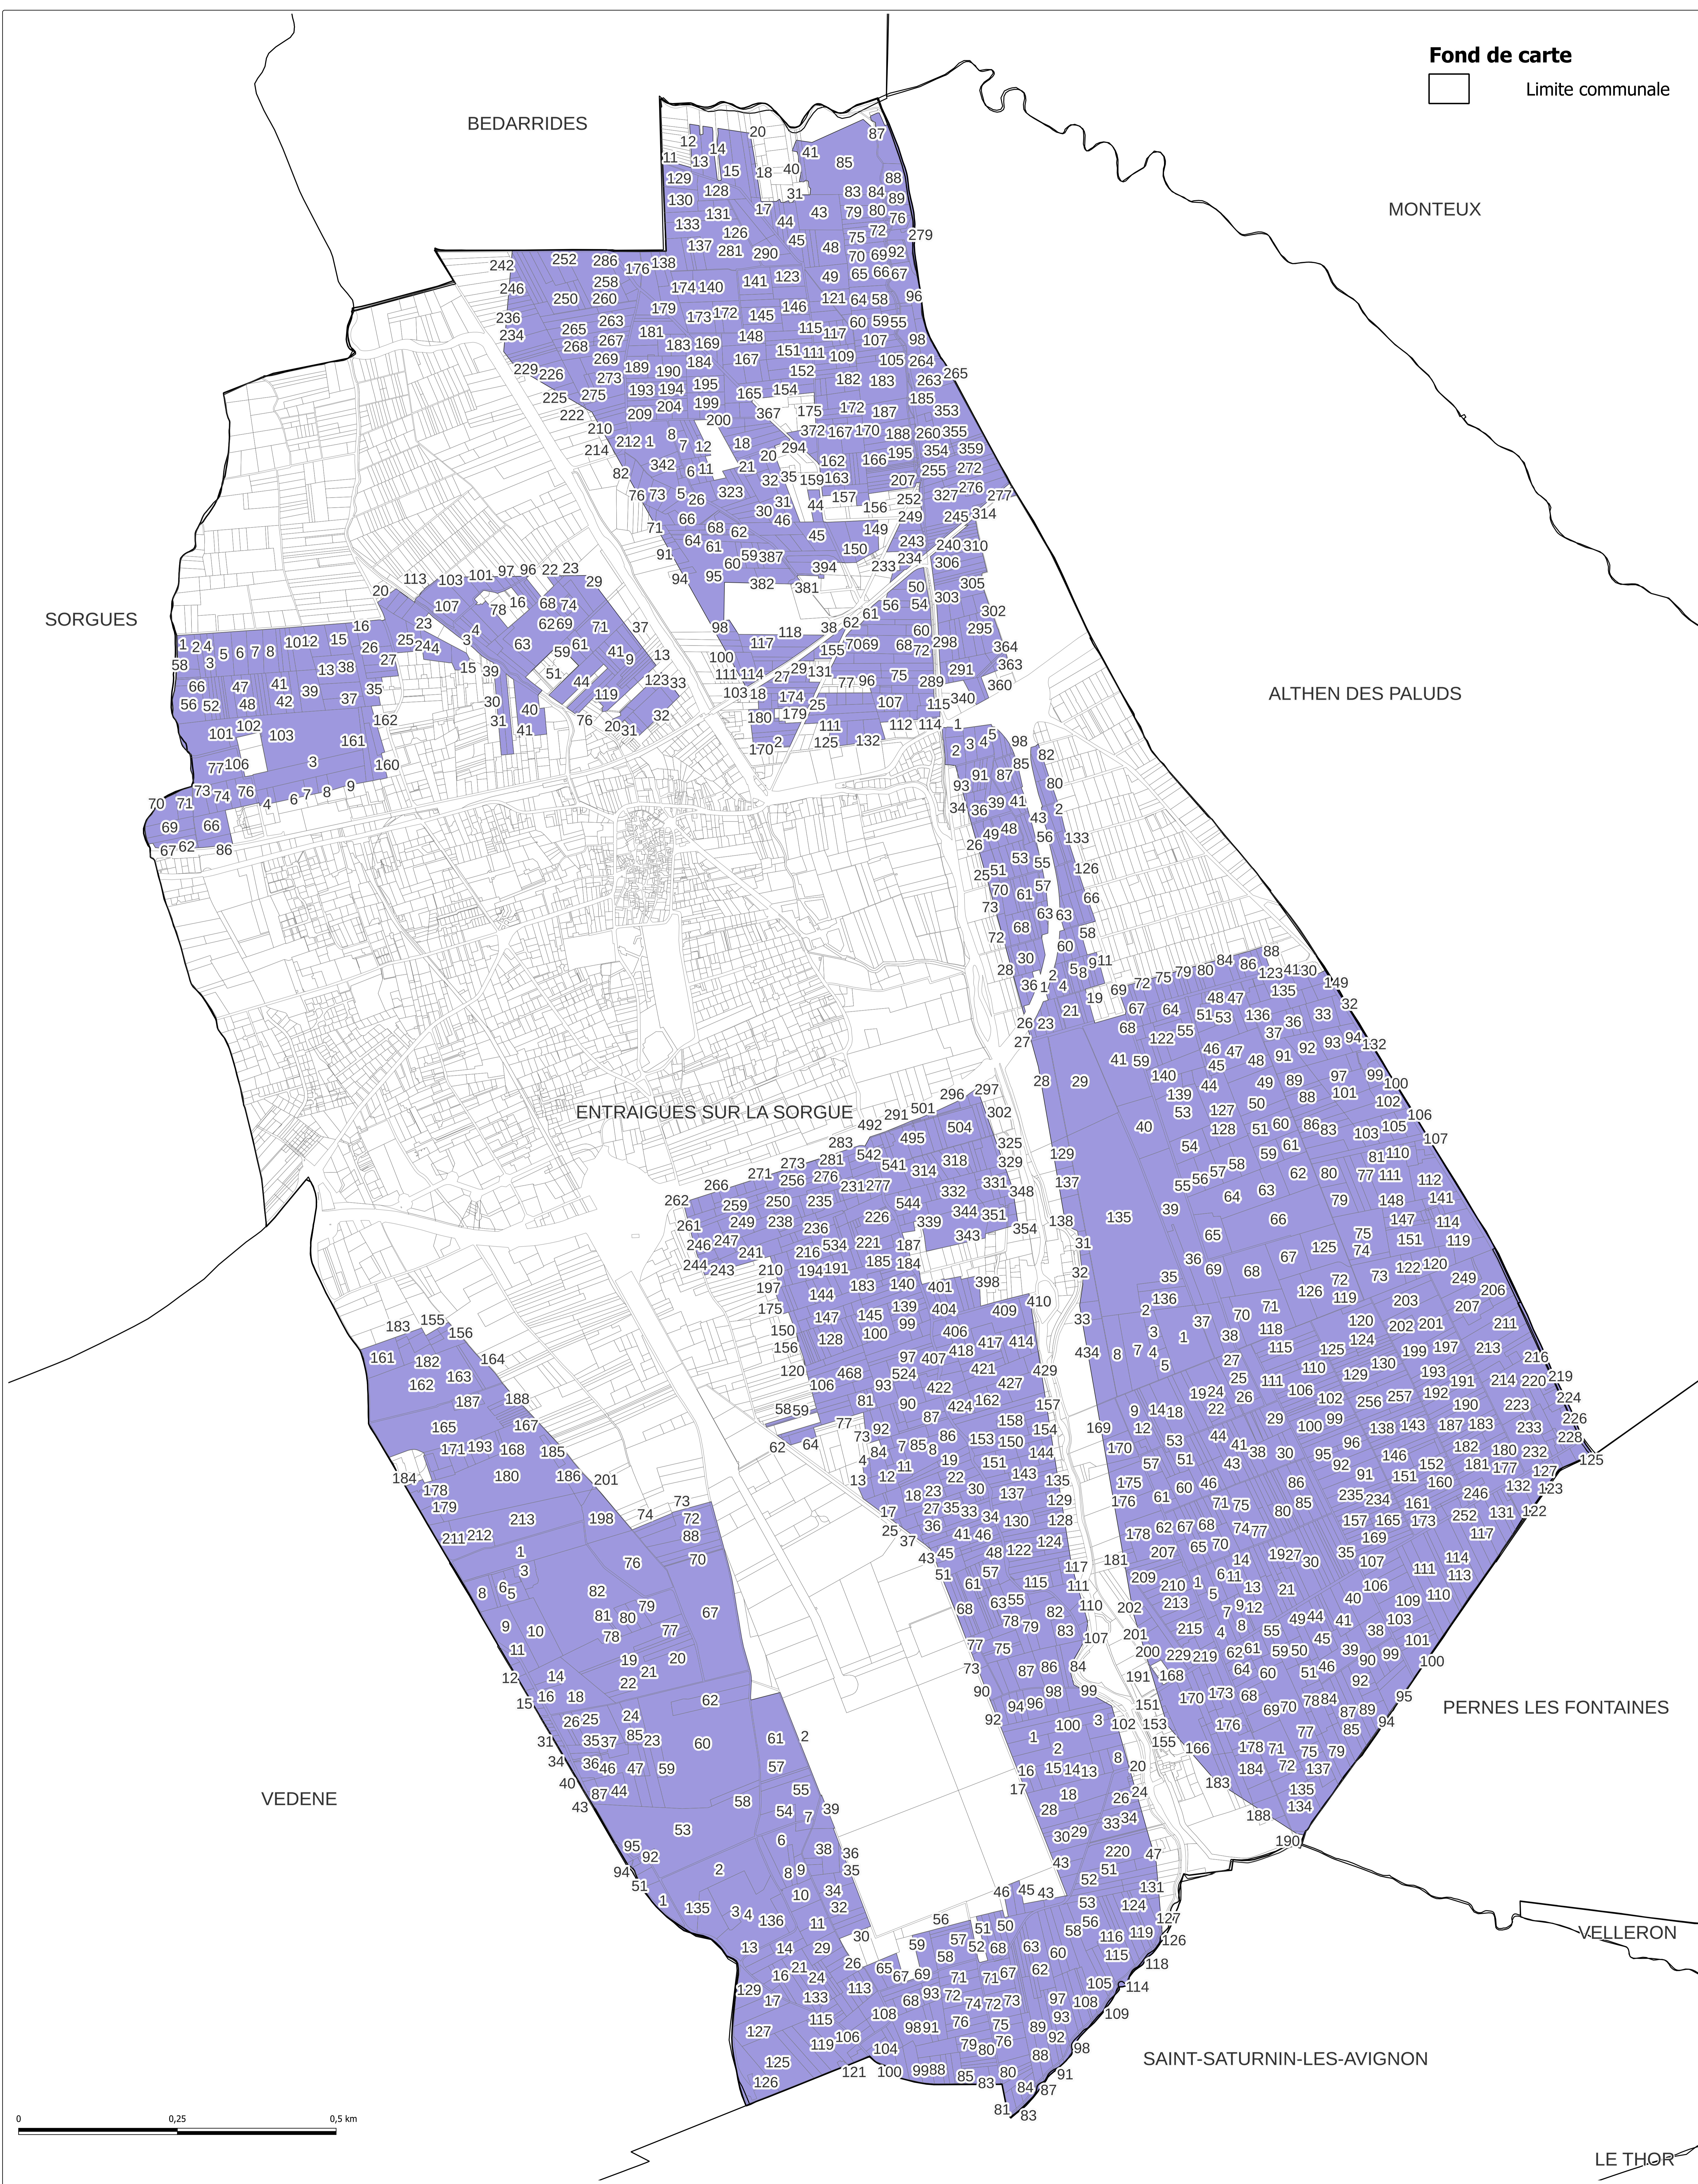

Commune d'Entraigues-sur-la-Sorgue

Périmètre de la Zone Agricole Protégée

Légende

- Parcellaire communal
- Périmètre de la Zone Agricole Protégée

Sources : Cadastre & BD IGN