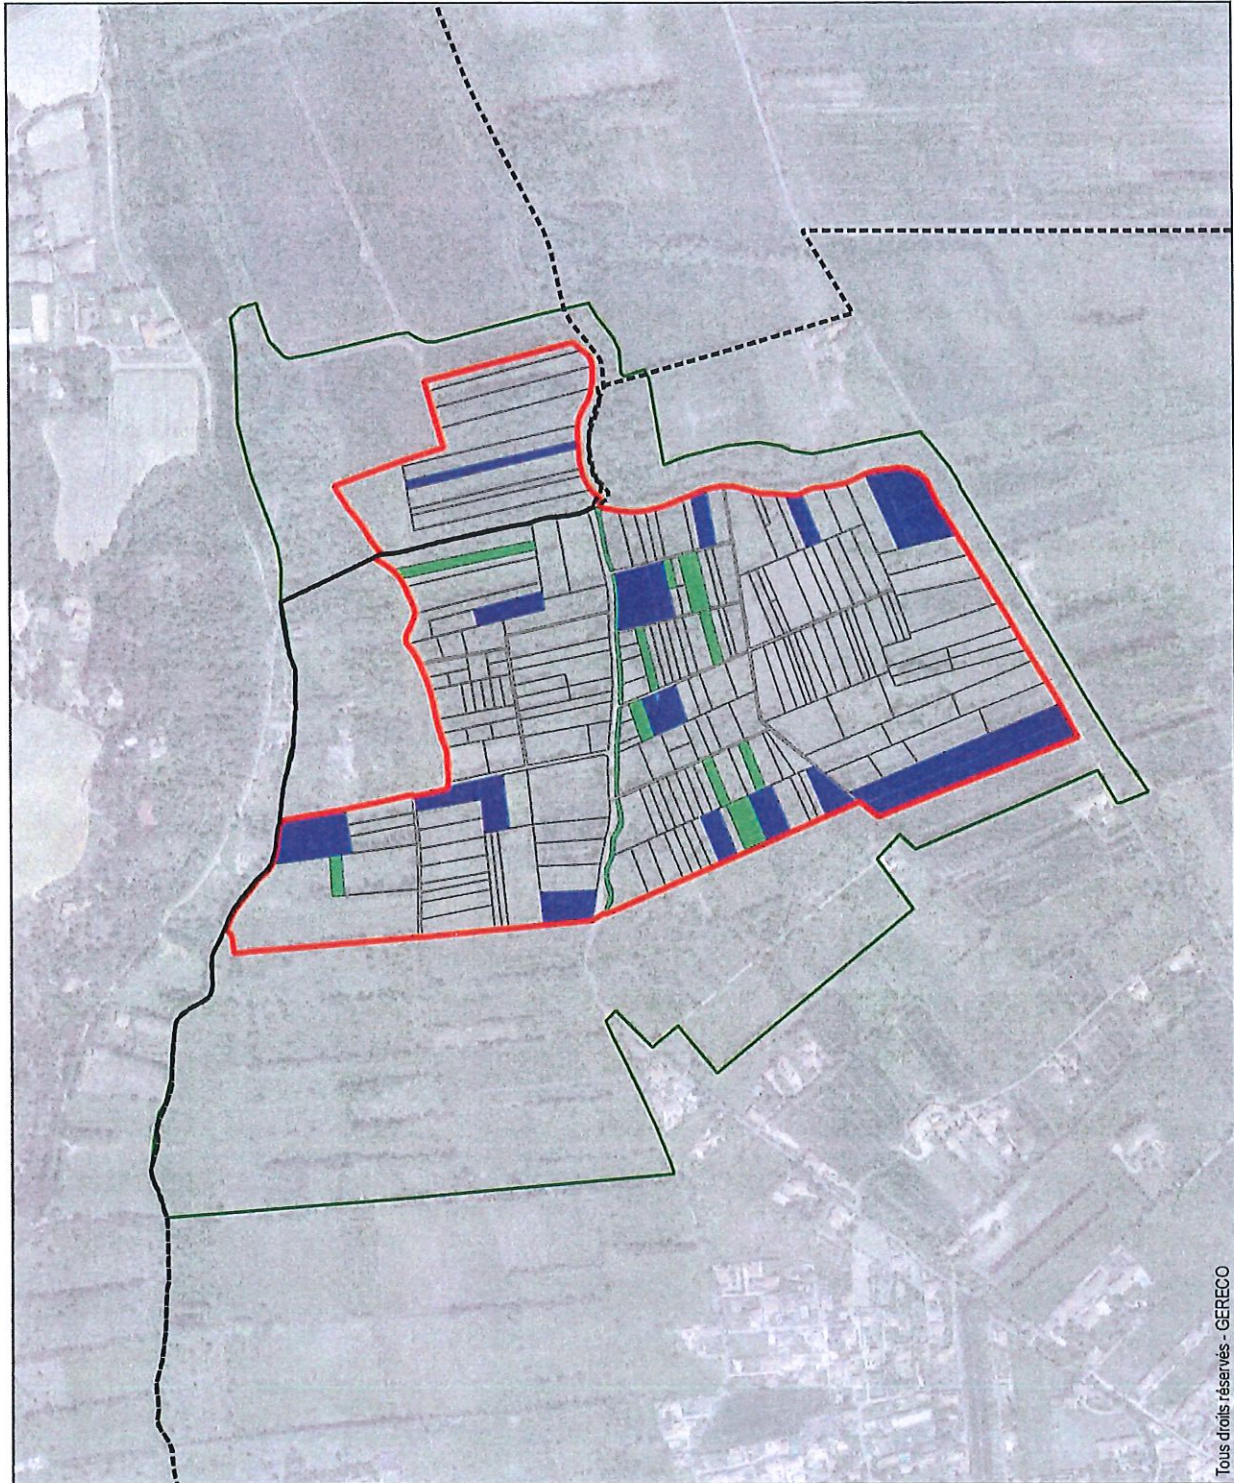

CREATION D'UNE ZONE DE PREEMPTION AU TITRE DES ESPACES NATURELS SENSIBLES SUR LA COMMUNE D'ENTRAIGUES-SUR-LA-SORGUE PLAN DE SITUATION DU SITE « Les Rochières – Les Herbages »

Le site « Les Rochières – les Herbages » se situe à une dizaine de kilomètres au nord-est d'Avignon. D'une surface d'environ 41,5 hectares, le site est implanté en aval du bassin versant de la Sorgue d'Entraigues. Il s'étend sur la Commune d'Entraigues-sur-la-Sorgue.

ANNEXE 2

CREATION D'UNE ZONE DE PREEMPTION AU TITRE DES ESPACES NATURELS SENSIBLES SUR LA COMMUNE D'ENTRAIGUES-SUR-LA-SORGUE PLAN DE LOCALISATION DU SITE « Les Rochières – Les Herbages »

Tous droits réservés - GERECO