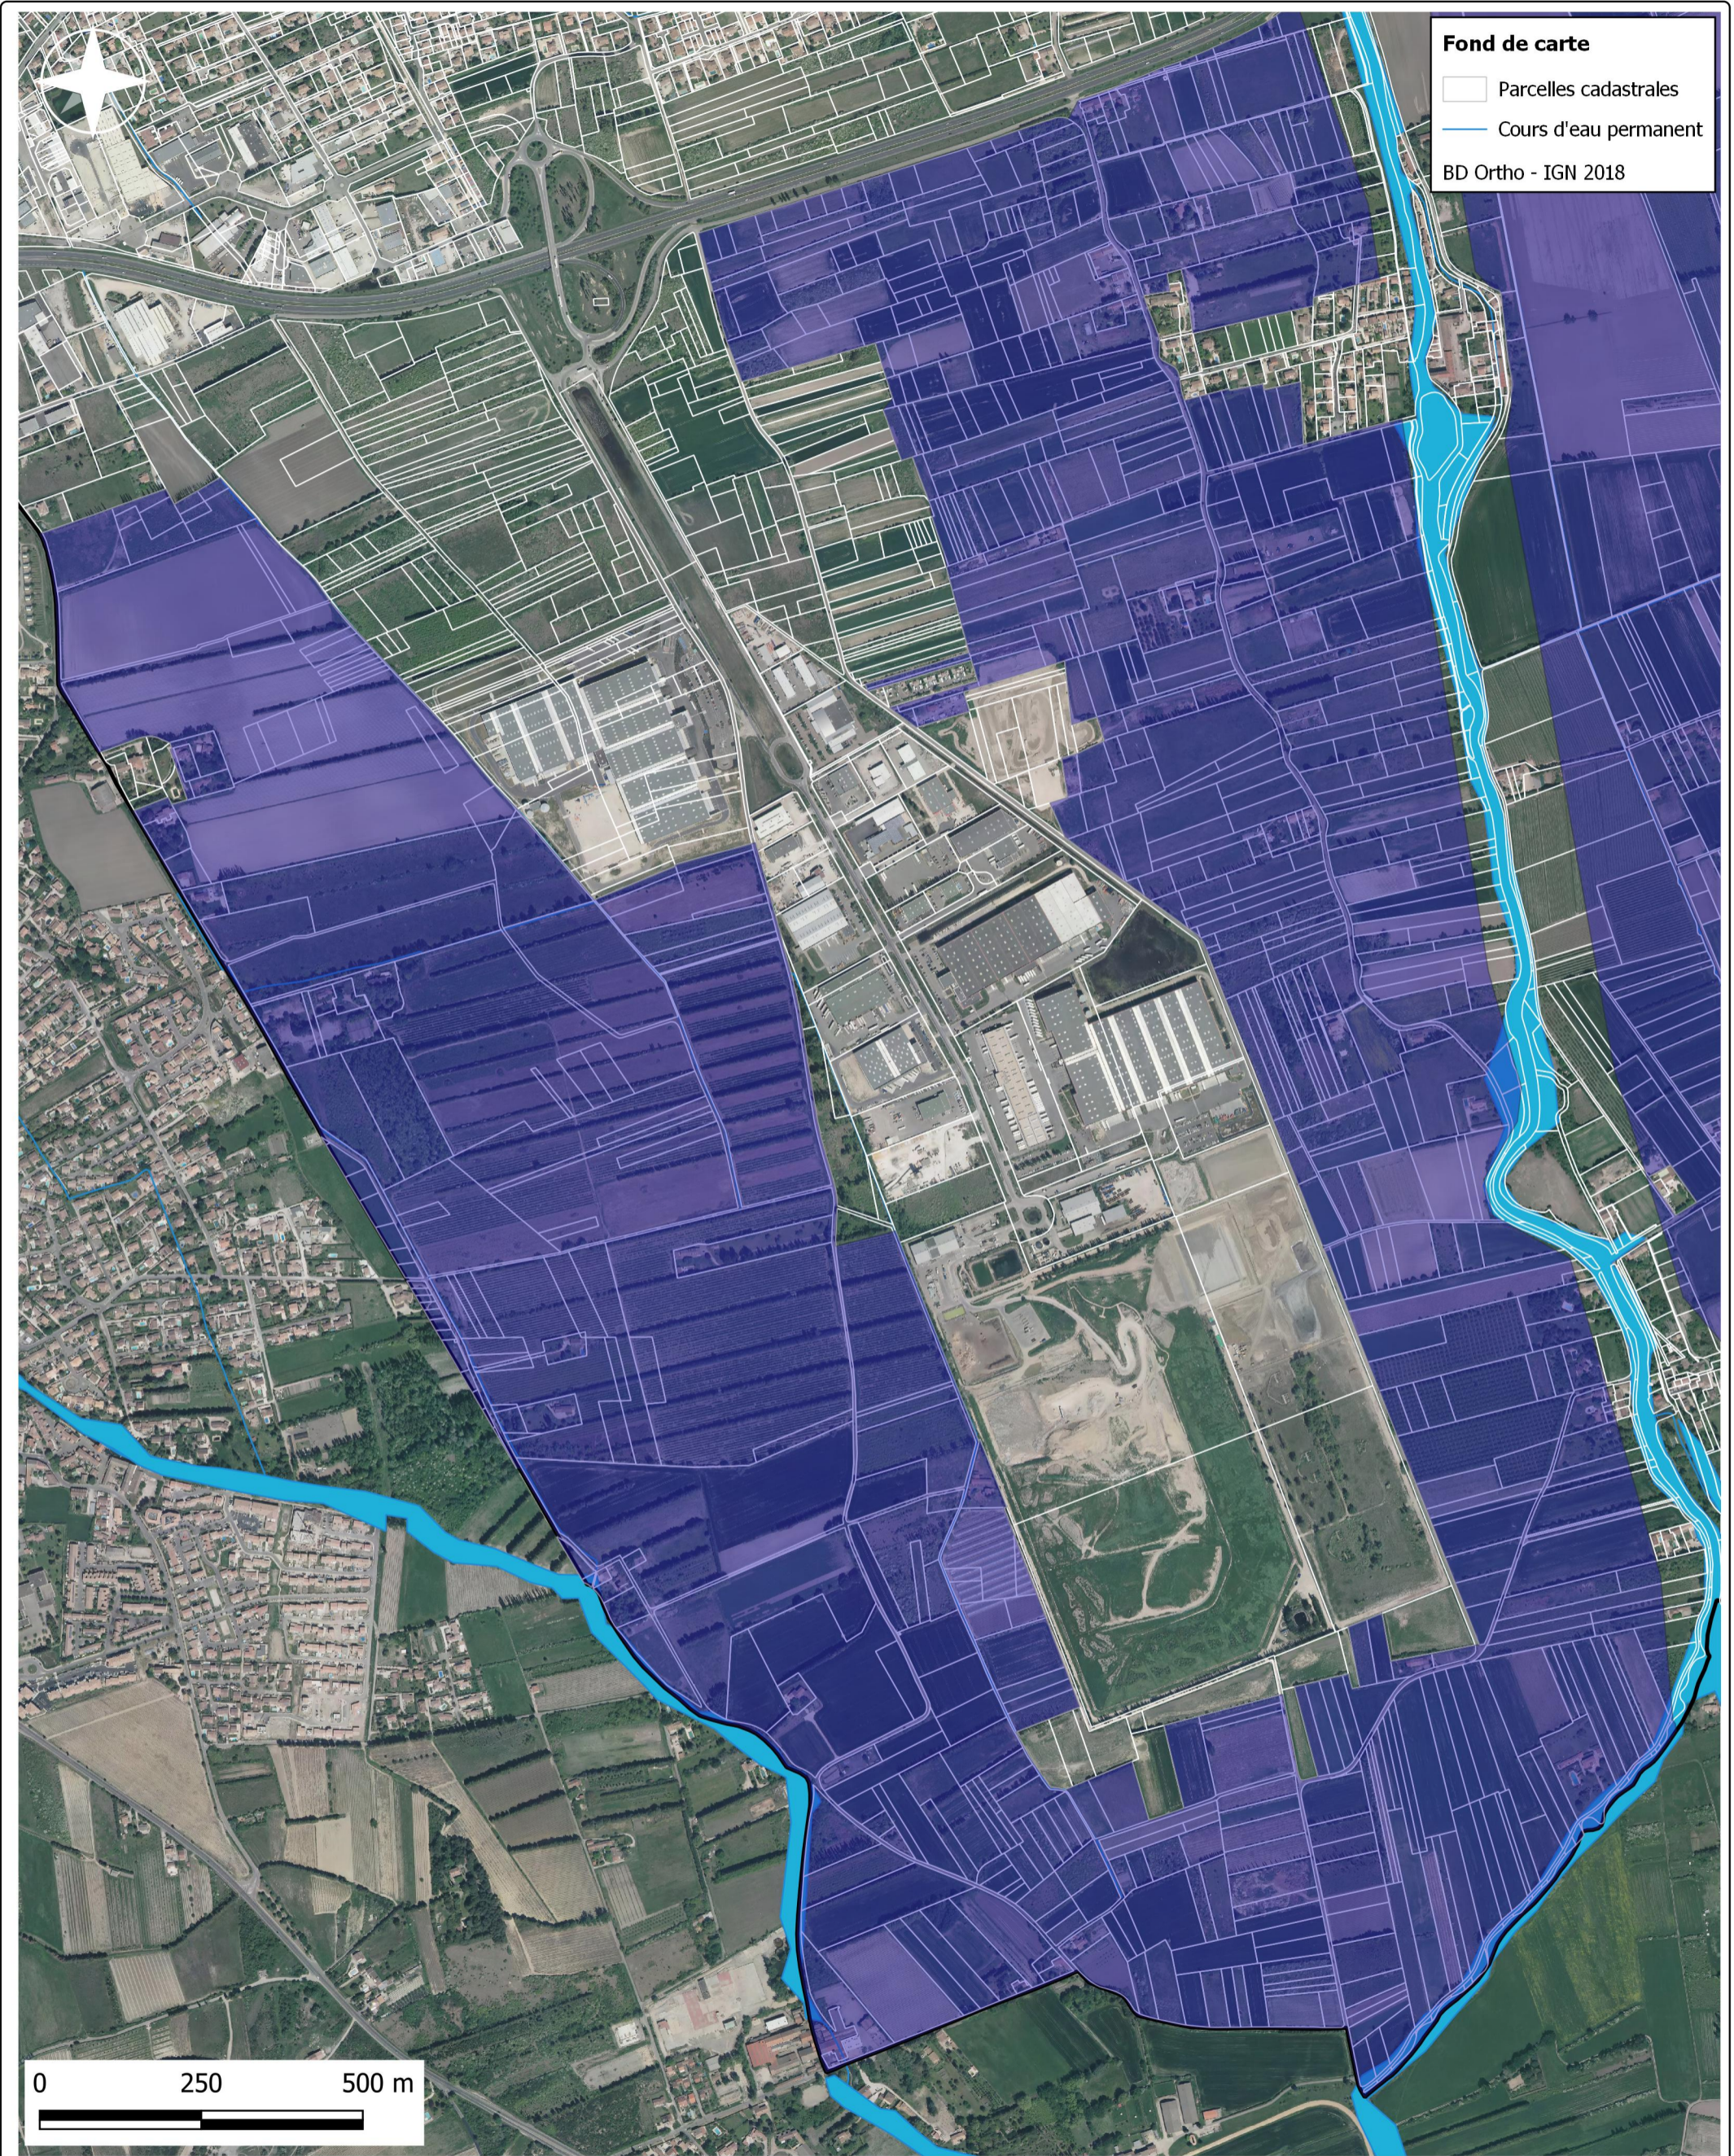

Commune d'Entraigues-sur-la-Sorgue - Secteur Sud-Ouest

Périmètre de la Zone Agricole Protégée

Fond de carte
□ Parcelles cadastrales
— Cours d'eau permanent
BD Ortho - IGN 2018

Légende
■ Zonage du périmètre de ZAP

Sources : Cadastre & BD IGN
Accusé de réception en préfecture
084-218400430-20231003-03-10-23DELIB16-DE
Date de télétransmission : 03/10/2023
Date de réception préfecture : 03/10/2023