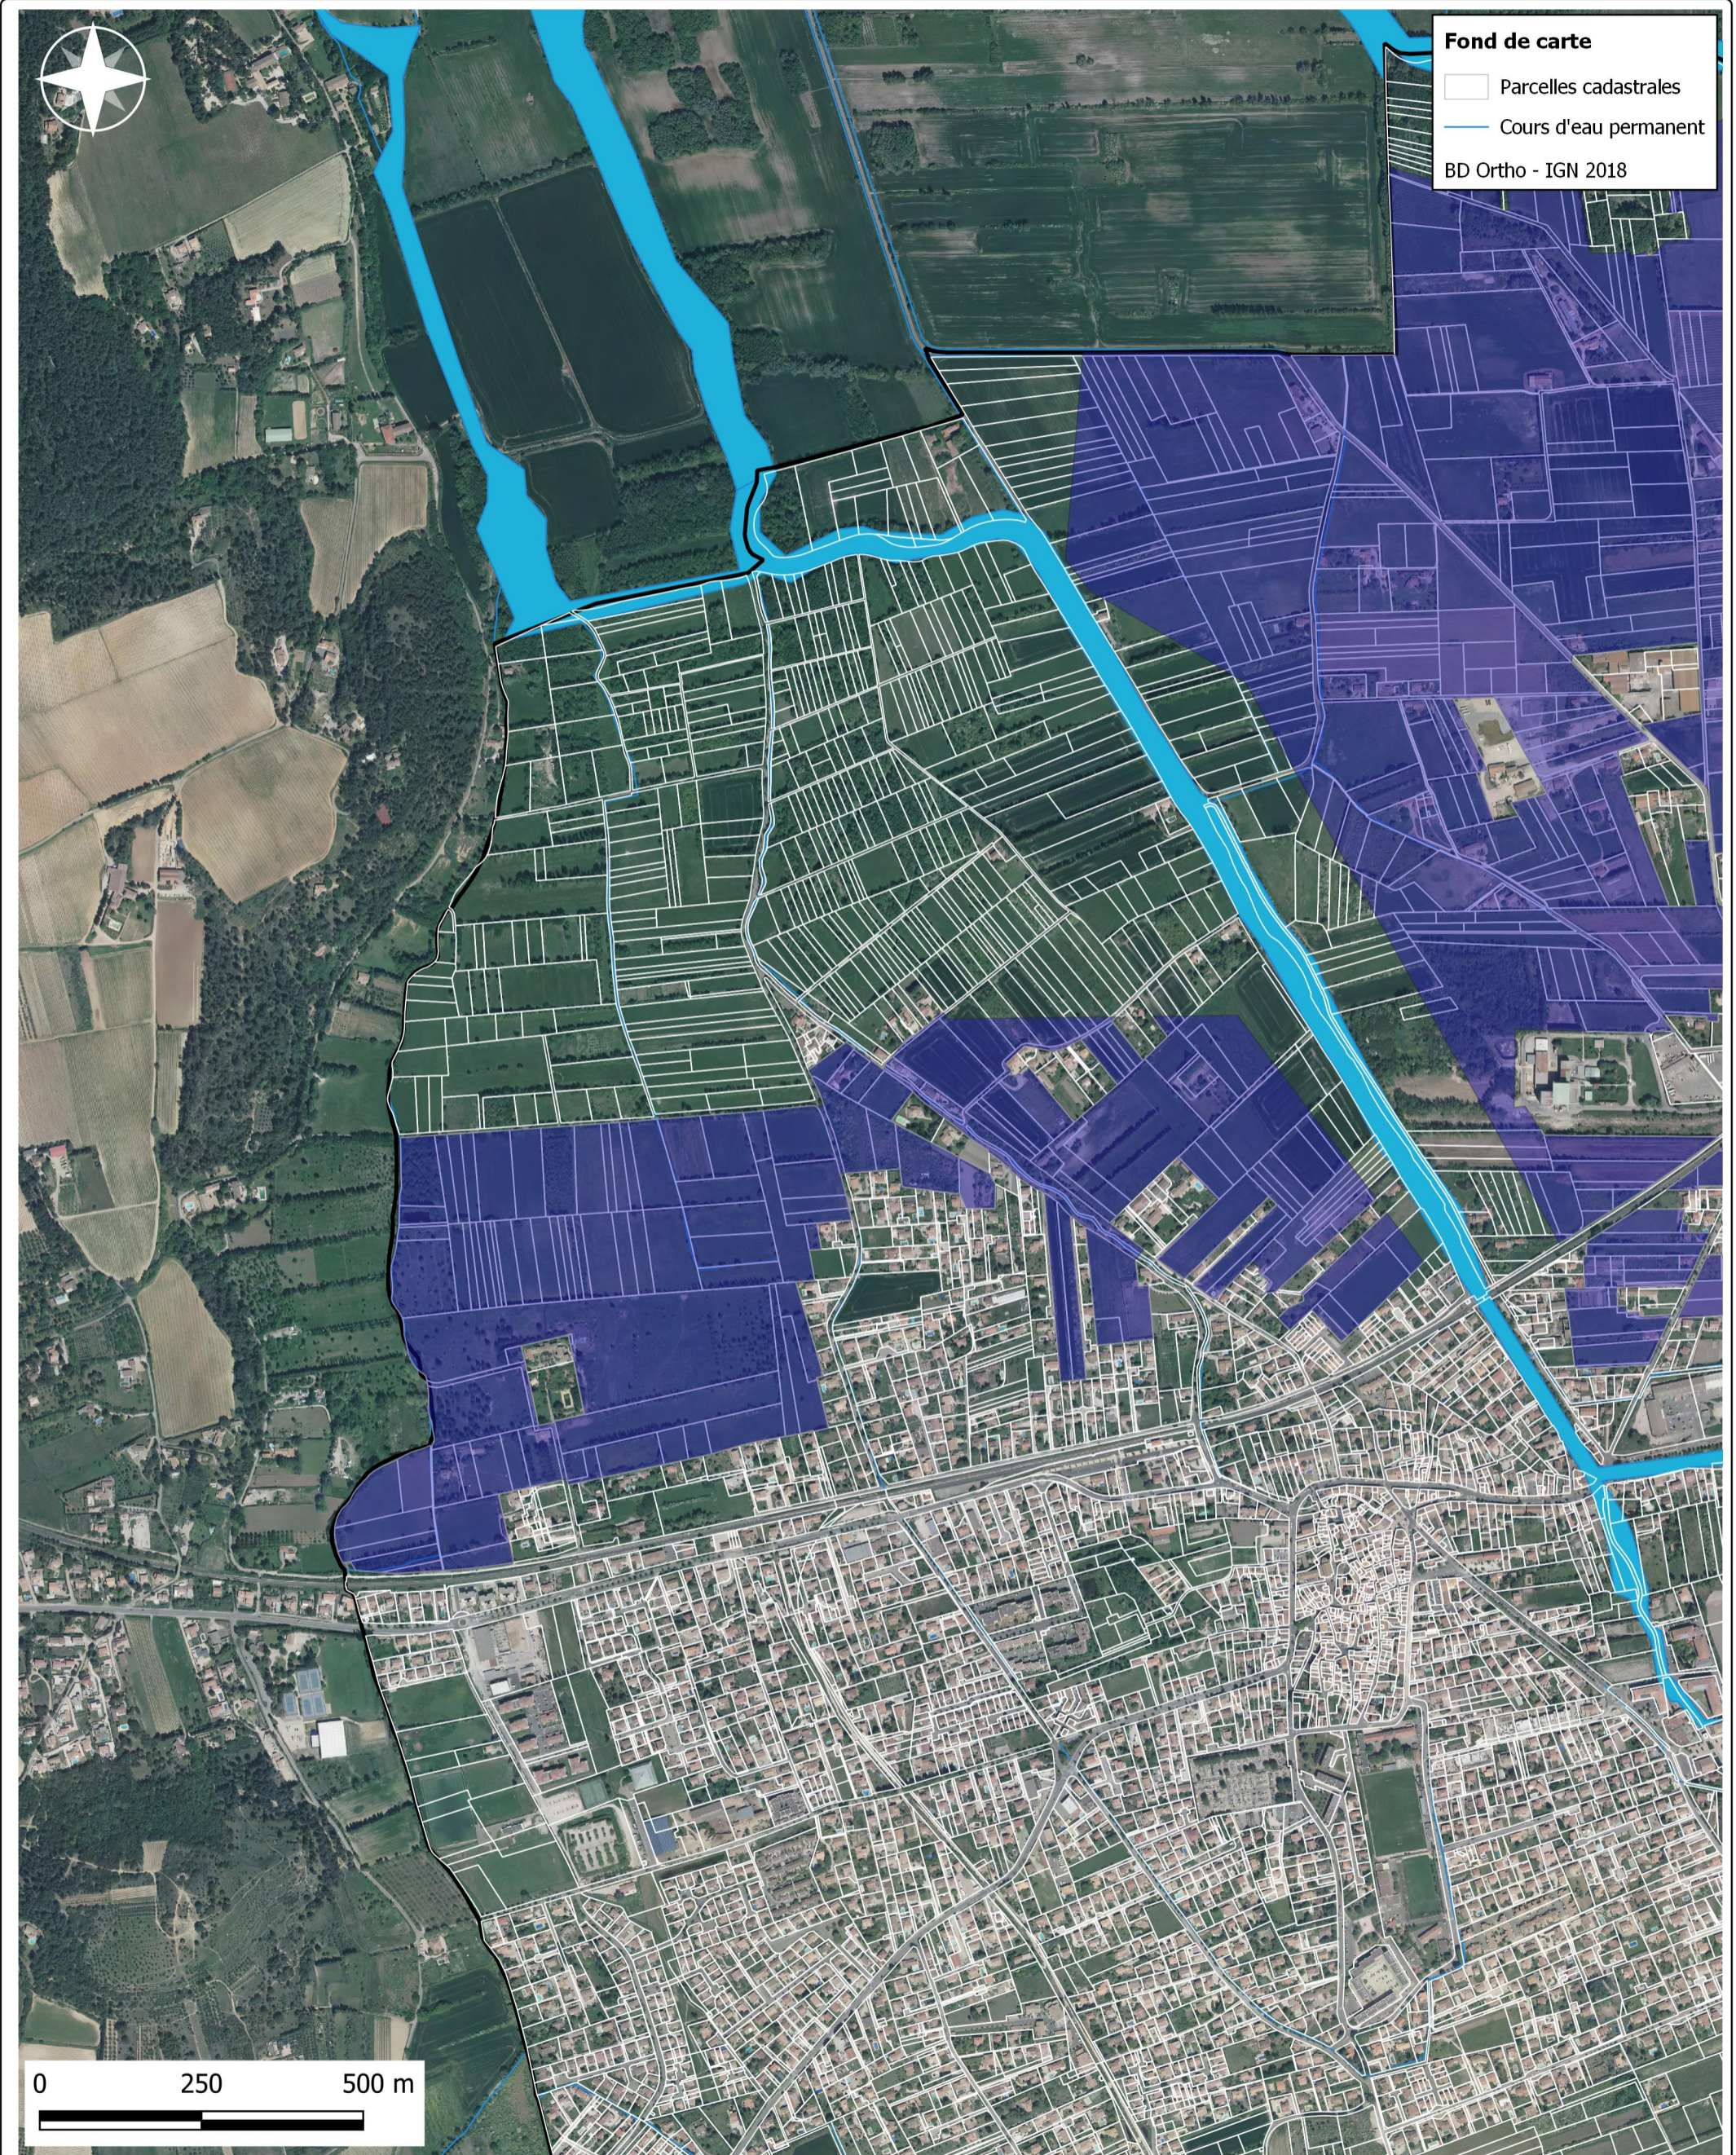

Commune d'Entraigues-sur-la-Sorgue - Secteur Nord-Ouest

Périmètre de la Zone Agricole Protégée

Légende

 Zonage du périmètre de ZAP

Sources : Cadastre & BD IGN

Accusé de réception en préfecture
084-218400430-20231003-03-10-23DELIB16-DE
Date de télétransmission : 03/10/2023
Date de réception préfecture : 03/10/2023