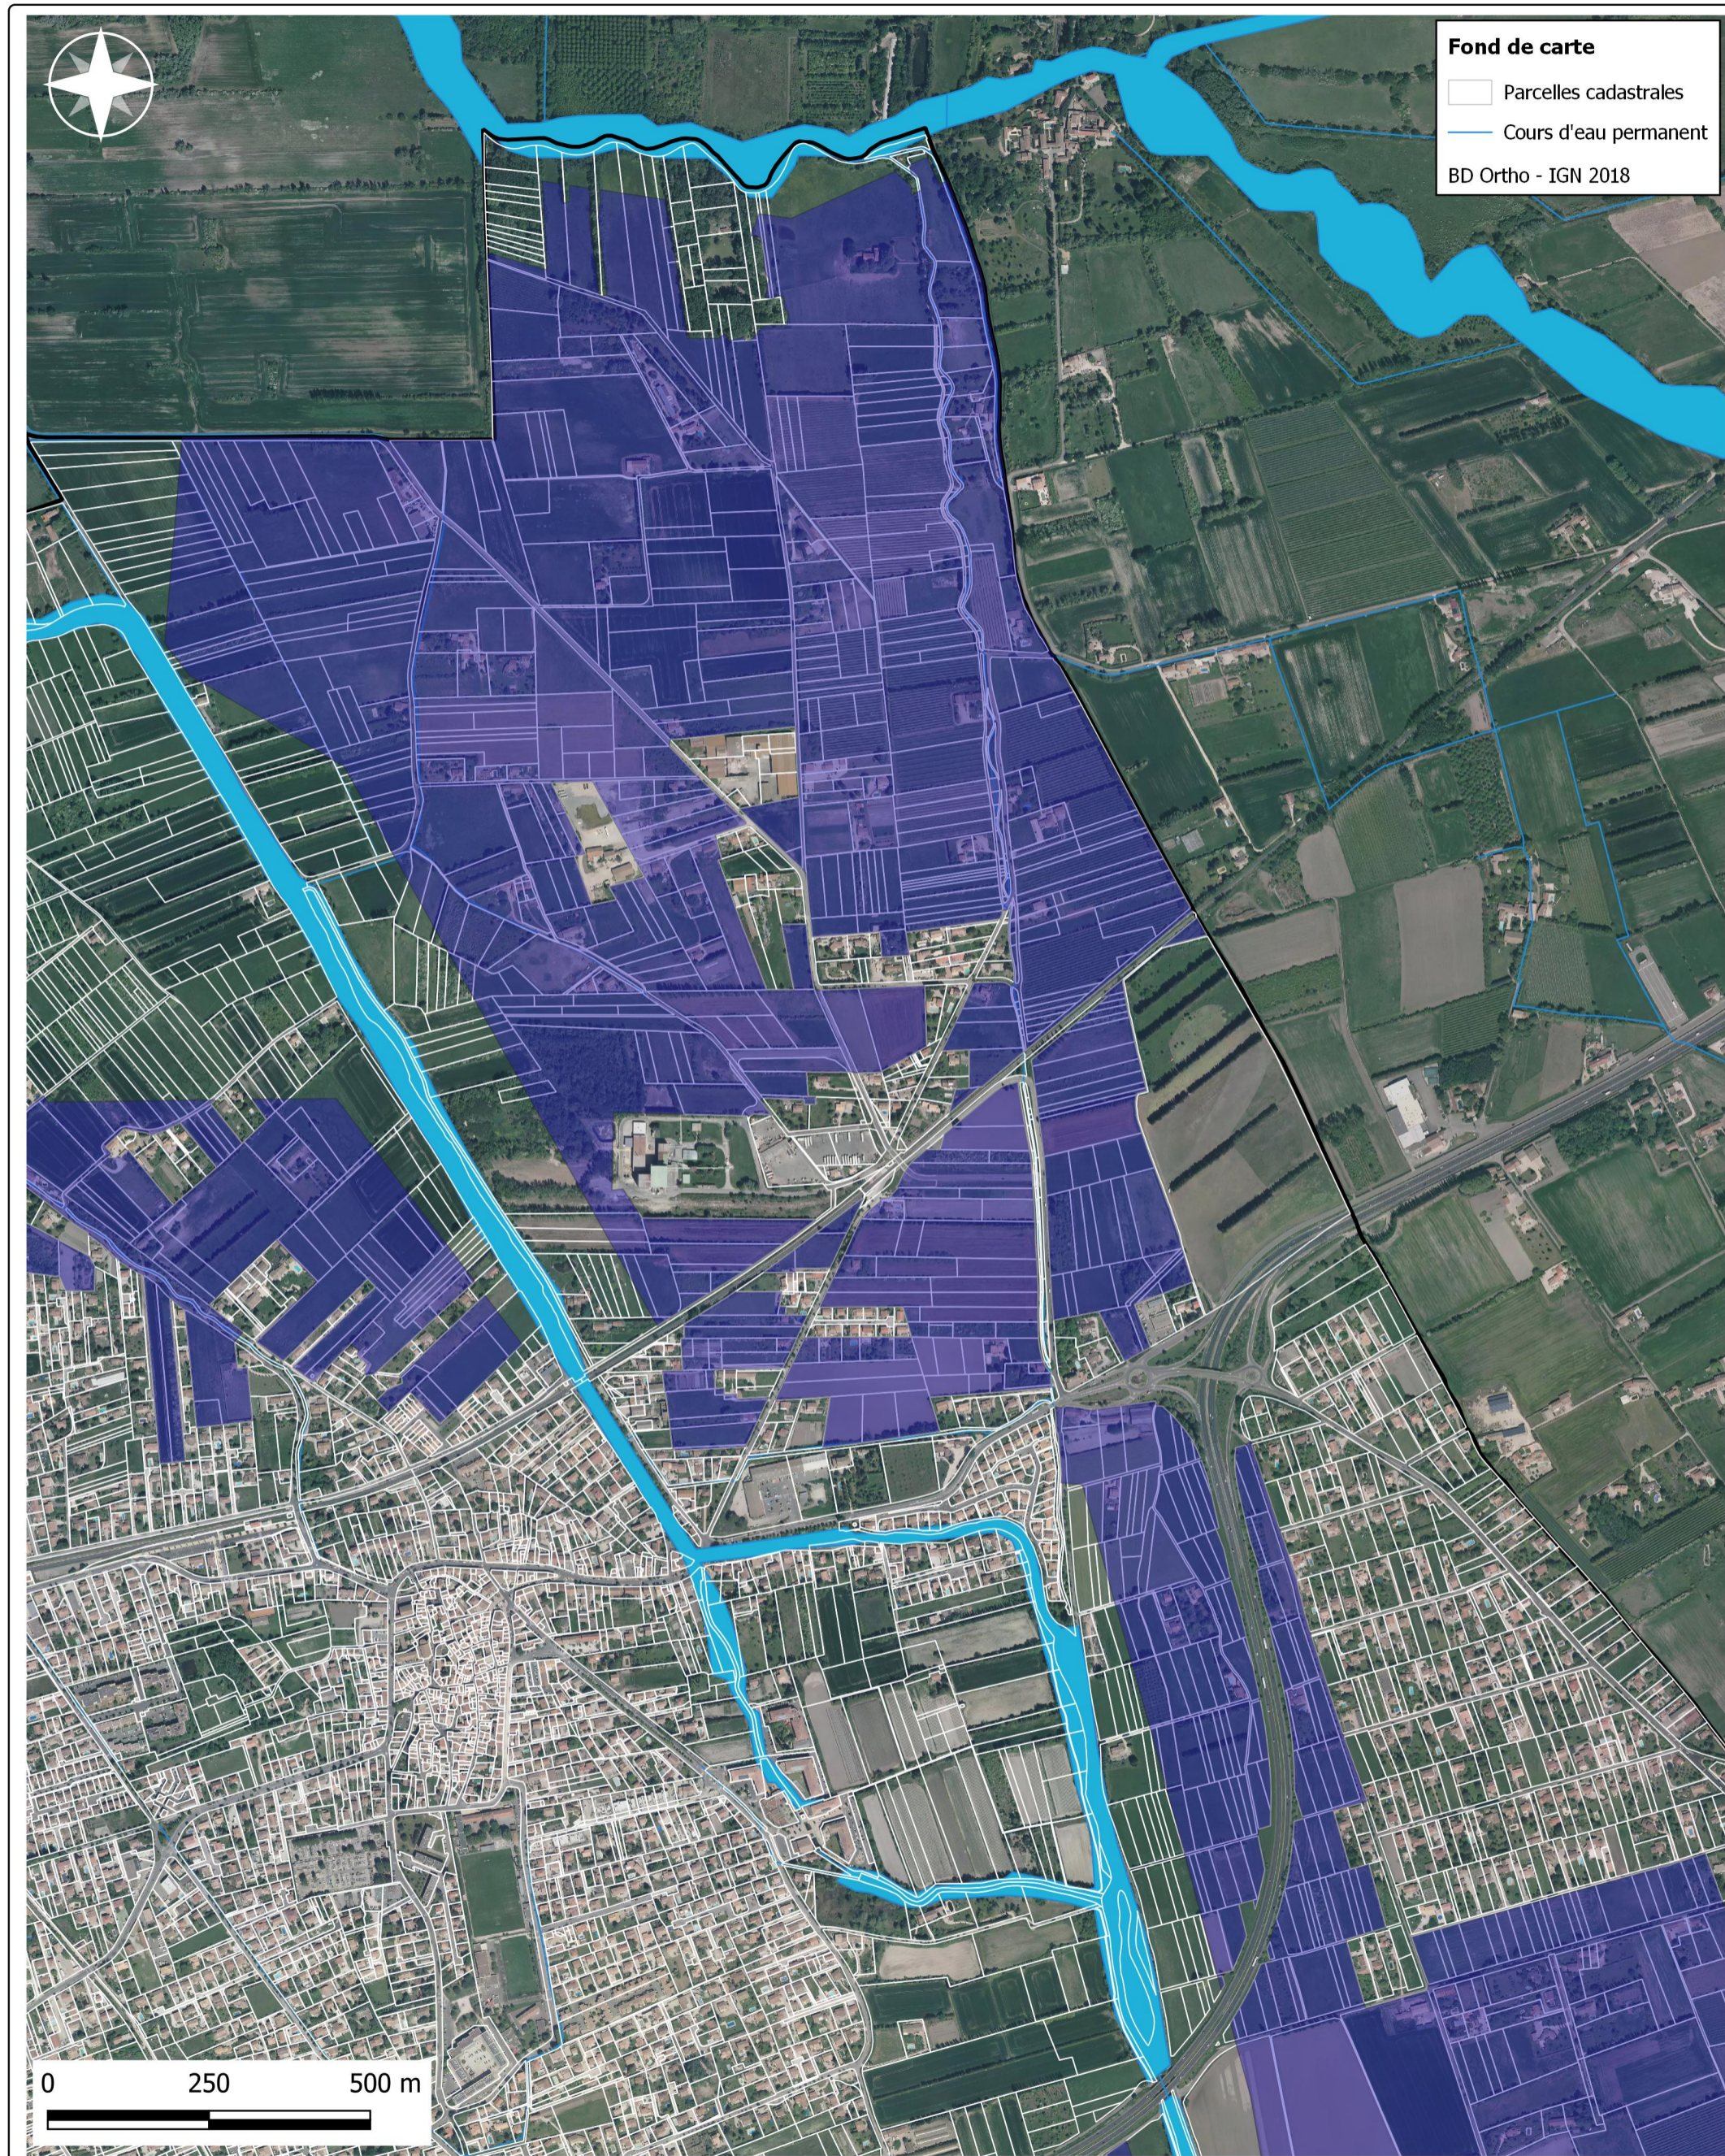

Commune d'Entraigues-sur-la-Sorgue - Secteur Nord-Est

Périmètre de la Zone Agricole Protégée

Fond de carte

- Parcelles cadastrales
 - Cours d'eau permanent
- BD Ortho - IGN 2018

Légende

- Zonage du périmètre de ZAP

Sources : Cadastre & BD IGN

Accusé de réception en préfecture
084-218400430-20231003-03-10-23DELIB16-DE
Date de télétransmission : 03/10/2023
Date de réception préfecture : 03/10/2023