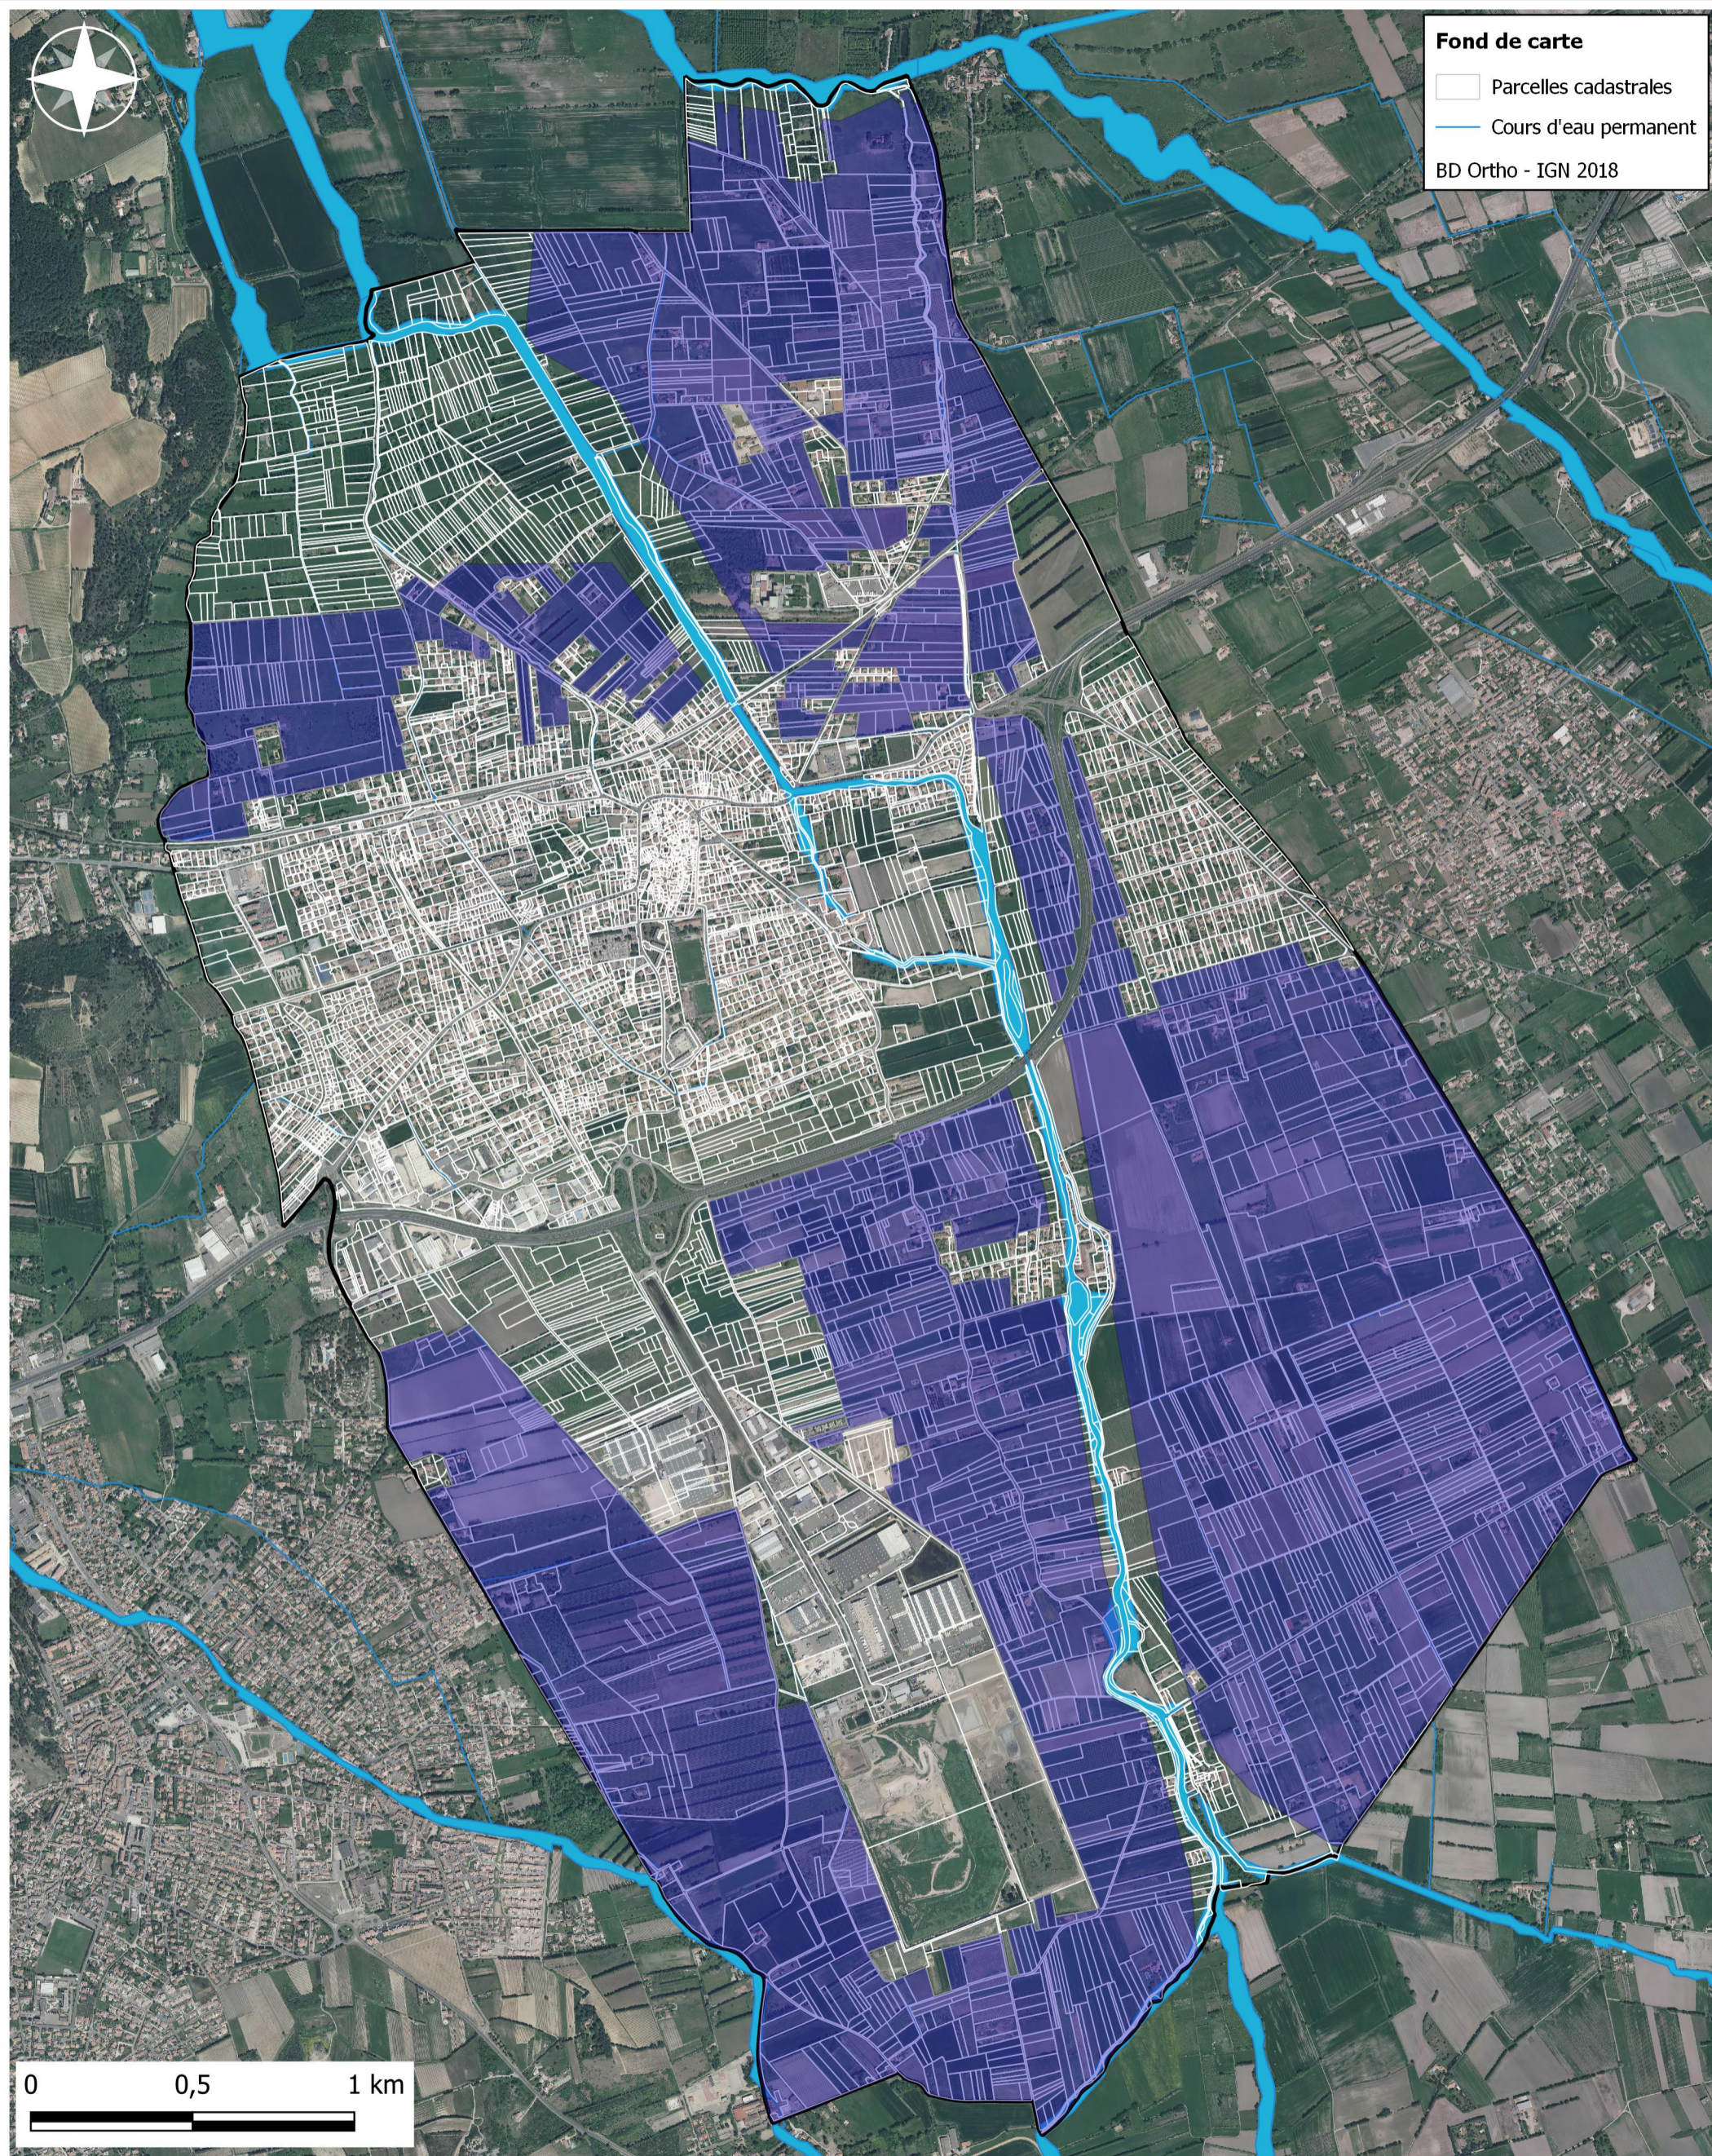

Commune d'Entraigues-sur-la-Sorgue

Périmètre de la Zone Agricole Protégée

Fond de carte

- Parcelles cadastrales
 - Cours d'eau permanent
- BD Ortho - IGN 2018

Légende

- Zonage du périmètre de ZAP

Sources : Cadastre & BD IGN

Accusé de réception en préfecture
084-218400430-20231003-03-10-23DELIB16-DE
Date de télétransmission : 03/10/2023
Date de réception préfecture : 03/10/2023